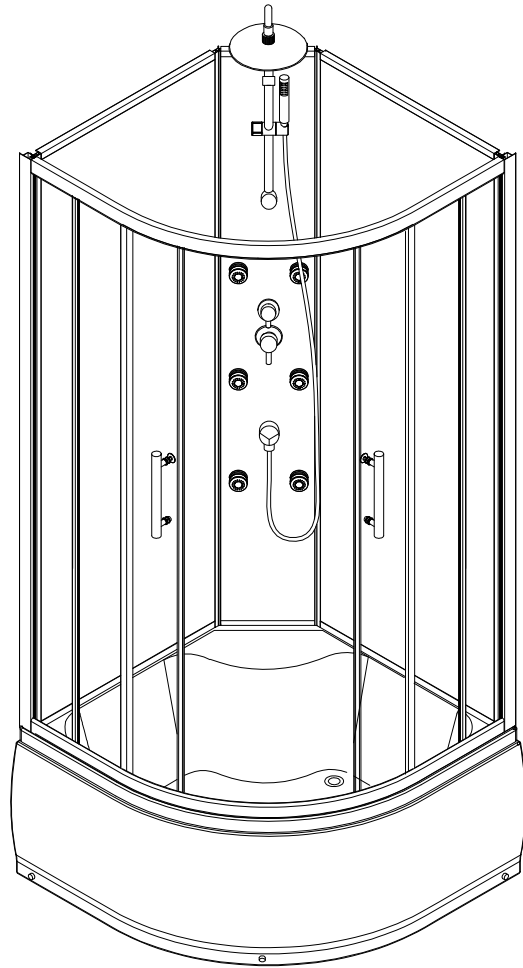

INTERIA

Model:RSC-924
Size:85x85x200cm